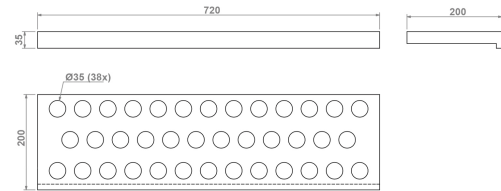

TABULEIRO PORTA FRASCOS DE PERFUME

Ref^ª ON.DP19.7.1/2

Ref.^ª ON.DP19.7.1

Tabuleiro porta frascos circulares

- » Material: madeira de Carvalho natural
- » Medidas (LxPxA): 720x200x35mm
- » Composto por 38n orifícios de 35mm de diametro
- » Tabuleiro de pousar em prateleira de vidro
- » Para amostras de perfume

Ref.^ª ON.DP19.7.2

Tabuleiro porta frascos rectangulares

- » Material: madeira de Carvalho natural
- » Medidas (LxPxA): 720x200x35mm
- » Composto por 13 orifícios de 176x45mm
- » Tabuleiro de pousar em prateleira de vidro
- » Para embalagens grandes de perfume