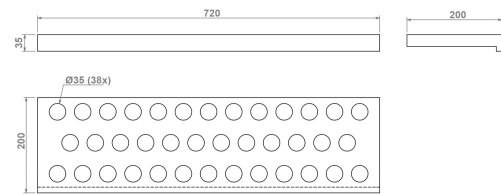

## TABULEIRO PORTA FRASCOS DE PERFUME

Ref<sup>ª</sup> ON.DP19.7.1/2

Ref.<sup>ª</sup> ON.DP19.7.1

Tabuleiro porta frascos circulares

- » Material: madeira de Carvalho natural
- » Medidas (LxPxA): 720x200x35mm
- » Composto por 38n orifícios de 35mm de diametro
- » Tabuleiro de pousar em prateleira de vidro
- » Para amostras de perfume

Ref.<sup>ª</sup> ON.DP19.7.2

Tabuleiro porta frascos rectangulares

- » Material: madeira de Carvalho natural
- » Medidas (LxPxA): 720x200x35mm
- » Composto por 13 orifícios de 176x45mm
- » Tabuleiro de pousar em prateleira de vidro
- » Para embalagens grandes de perfume