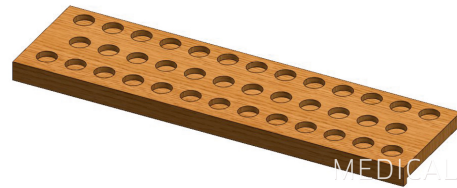

TABULEIRO PORTA FRASCOS DE PERFUME

Ref^ª ON.DP19.7.1/2

Ref.^ª ON.DP19.7.1

Tabuleiro porta frascos circulares

- » Material: madeira de Carvalho natural
- » Medidas (LxPxA): 720x200x35mm
- » Composto por 38n orifícios de 35mm de diametro
- » Tabuleiro de pousar em prateleira de vidro
- » Para amostras de perfume

Ref.^ª ON.DP19.7.2

Tabuleiro porta frascos rectangulares

- » Material: madeira de Carvalho natural
- » Medidas (LxPxA): 720x200x35mm
- » Composto por 13 orifícios de 176x45mm
- » Tabuleiro de pousar em prateleira de vidro
- » Para embalagens grandes de perfume