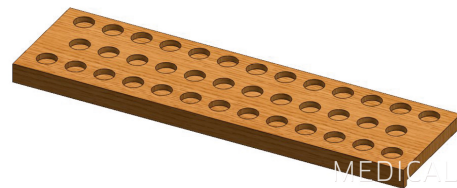

## TABULEIRO PORTA FRASCOS DE PERFUME

Ref<sup>ª</sup> ON.DP19.7.1/2

Ref.<sup>ª</sup> ON.DP19.7.1

Tabuleiro porta frascos circulares

- » Material: madeira de Carvalho natural
- » Medidas (LxPxA): 720x200x35mm
- » Composto por 38n orifícios de 35mm de diametro
- » Tabuleiro de pousar em prateleira de vidro
- » Para amostras de perfume

Ref.<sup>ª</sup> ON.DP19.7.2

Tabuleiro porta frascos rectangulares

- » Material: madeira de Carvalho natural
- » Medidas (LxPxA): 720x200x35mm
- » Composto por 13 orifícios de 176x45mm
- » Tabuleiro de pousar em prateleira de vidro
- » Para embalagens grandes de perfume