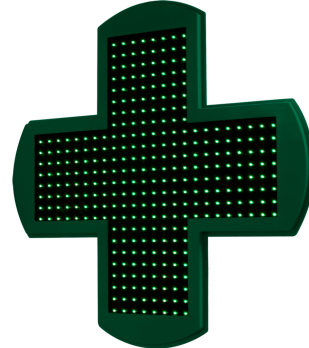

## CRUZ ECOSLIM - 1 FACE - 470X470MM

Ref<sup>a</sup> ON.E14.1

Ref.<sup>a</sup> ON.E14.1

Fornecimento de cruz ecoslim

- » 1 face
- » Dimensão (LxAxP): 470x470x19mm

**Condições de entrega: Envio por transportadora**

Ref.<sup>a</sup> ON.E14.1M

Fornecimento e montagem de cruz ecoslim

- » 1 face
- » Dimensão (LxAxP): 470x470x19mm

**Condições de entrega: Montagem incluída em Portugal continental**