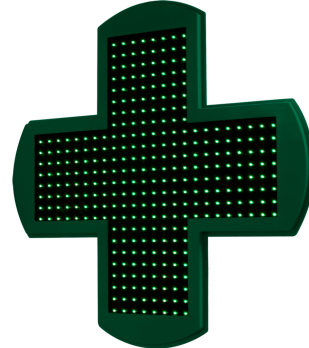

CRUZ ECOSLIM - 1 FACE - 470X470MM

Ref^a ON.E14.1

Ref.^a ON.E14.1

Fornecimento de cruz ecoslim

- » 1 face
- » Dimensão (LxAxP): 470x470x19mm

Condições de entrega: Envio por transportadora

Ref.^a ON.E14.1M

Fornecimento e montagem de cruz ecoslim

- » 1 face
- » Dimensão (LxAxP): 470x470x19mm

Condições de entrega: Montagem incluída em Portugal continental