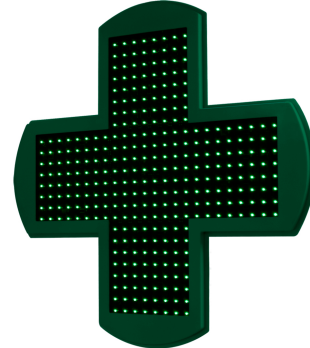

## CRUZ ECOSLIM - 1 FACE - 590X590MM

Ref<sup>a</sup> ON.E14.3

Ref.<sup>a</sup> ON.E14.3

Fornecimento de cruz ecoslim

- » 1 face
- » Dimensão (LxAxP): 590x590x19mm

**Condições de entrega: Envio por transportadora**

Ref.<sup>a</sup> ON.E14.3M

Fornecimento e montagem de cruz ecoslim

- » 1 face
- » Dimensão (LxAxP): 590x590x19mm

**Condições de entrega: Montagem incluída em Portugal continental**