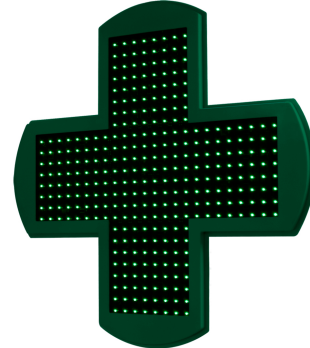

## CRUZ ECOSLIM - 1 FACE - 730X730MM

Ref<sup>a</sup> ON.E14.5

Ref.<sup>a</sup> ON.E14.5

Fornecimento de cruz ecoslim

- » 1 face
- » Dimensão (LxAxP): 730x730x19mm

**Condições de entrega: Envio por transportadora**

Ref.<sup>a</sup> ON.E14.5M

Fornecimento e montagem de cruz ecoslim

- » 1 face
- » Dimensão (LxAxP): 730x730x19mm

**Condições de entrega: Montagem incluída em Portugal continental**