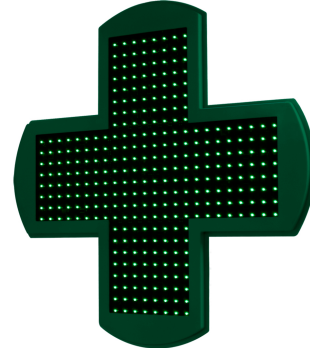

CRUZ ECOSLIM - 1 FACE - 730X730MM

Refª ON.E14.5

Ref.ª ON.E14.5

Fornecimento de cruz ecoslim

- » 1 face
- » Dimensão (LxAxP): 730x730x19mm

Condições de entrega: Envio por transportadora

Ref.ª ON.E14.5M

Fornecimento e montagem de cruz ecoslim

- » 1 face
- » Dimensão (LxAxP): 730x730x19mm

Condições de entrega: Montagem incluída em Portugal continental