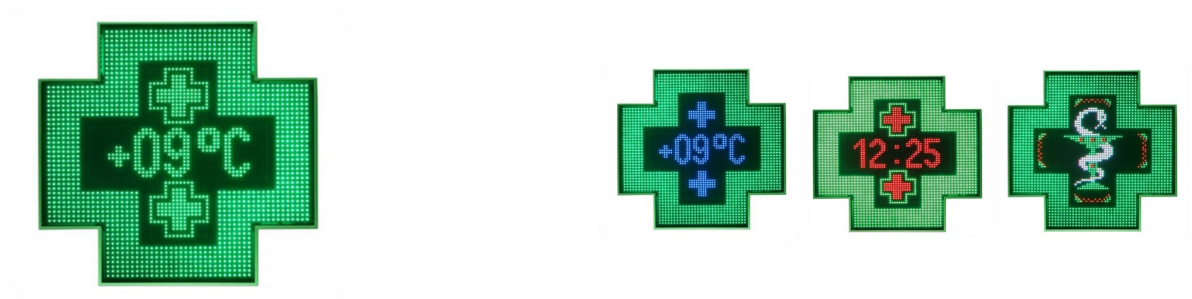

CRUZ PLUTÓN VERDE | 120 X 120CM

Refª E14.1.14

Refª E14.1.14

Cruz Plutón Verde

- » Fornecimento e Montagem de cruz
- » Leds Verdes
- » 2 faces
- » Medidas: 120 x 120cm
- » Estrutura em alumínio de cor verde, com Informação, incluindo braço e ligação por bluetooth.