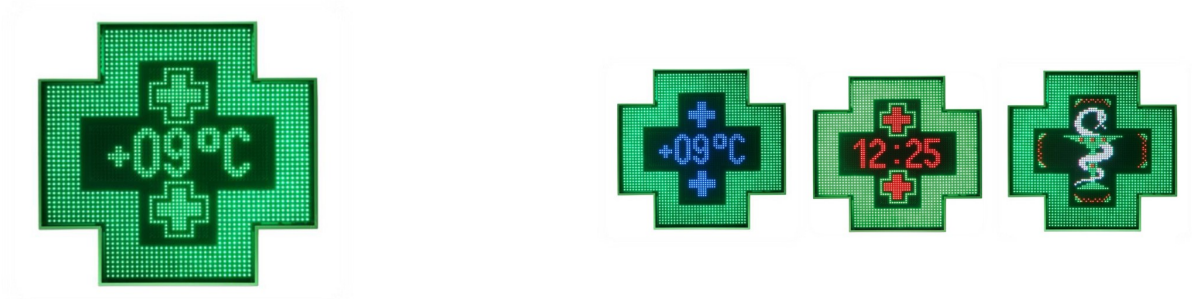

## CRUZ PLUTÓN VERDE | 120 X 120CM

Refª E14.1.14

Refª E14.1.14

### Cruz Plutón Verde

- » Fornecimento e Montagem de cruz
- » Leds Verdes
- » 2 faces
- » Medidas: 120 x 120cm
- » Estrutura em alumínio de cor verde, com Informação, incluindo braço e ligação por bluetooth.