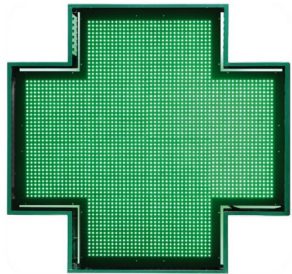

CRUZ UNIVERSO VERDE | 110 X 110CM

Refª E14.1.11

Refª E14.1.11

Cruz universo verde

- » Fornecimento e Montagem de cruz
- » Leds Verdes
- » 2 faces
- » Medidas: 110 X 110cm
- » Estrutura em Alumínio de cor verde, com Informação, Efeitos 3D incluindo Braço e Ligação POR bluetooth.