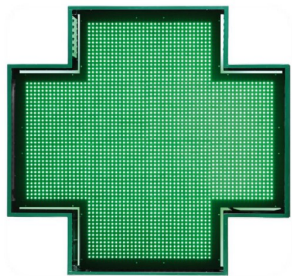

## CRUZ UNIVERSO VERDE | 110 X 110CM

Refª E14.1.11

**Refª E14.1.11**

### **Cruz universo verde**

- » Fornecimento e Montagem de cruz
- » Leds Verdes
- » 2 faces
- » Medidas: 110 X 110cm
- » Estrutura em Alumínio de cor verde, com Informação, Efeitos 3D incluindo Braço e Ligação POR bluetooth.