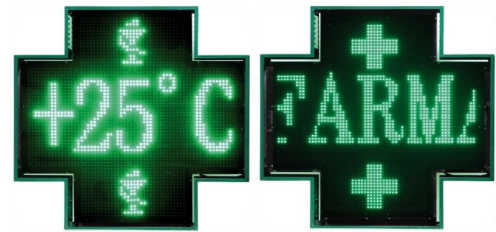

CRUZ UNIVERSO VERDE | 110 X 110CM

Refª E14.1.11

Refª E14.1.11

Cruz universo verde

- » Fornecimento e Montagem de cruz
- » Leds Verdes
- » 2 faces
- » Medidas: 110 X 110cm
- » Estrutura em Alumínio de cor verde, com Informação, Efeitos 3D incluindo Braço e Ligação POR bluetooth.