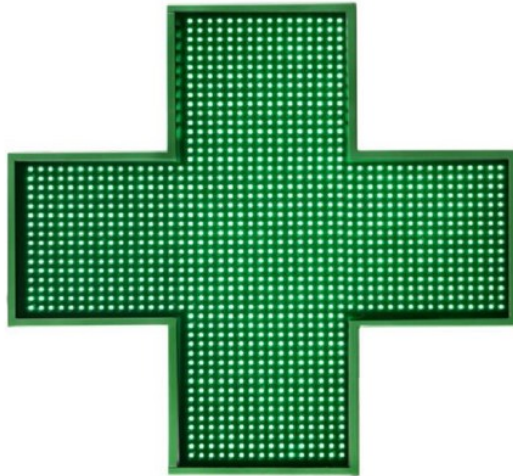

## CRUZ VENUS VERDE | 82 X 82CM&NBSP;

Refª E14.1.5

**Refª E14.1.5**

### **Cruz Venus Verde**

- » Fornecimento e Montagem
- » Leds verdes» 2 faces
- » Medidas 82 x 82cm
- » Estrutura em Alumínio de verde cor
- » Com informação, incluindo braço e ligação por Bluetooth