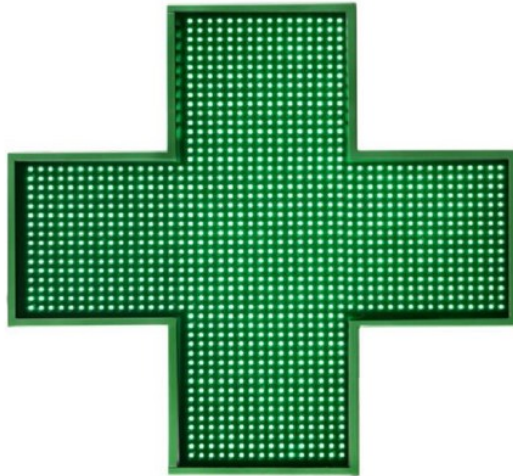

CRUZ VENUS VERDE | 82 X 82CM&NBSP;

Refª E14.1.5

Refª E14.1.5

Cruz Venus Verde

- » Fornecimento e Montagem
- » Leds verdes» 2 faces
- » Medidas 82 x 82cm
- » Estrutura em Alumínio de verde cor
- » Com informação, incluindo braço e ligação por Bluetooth