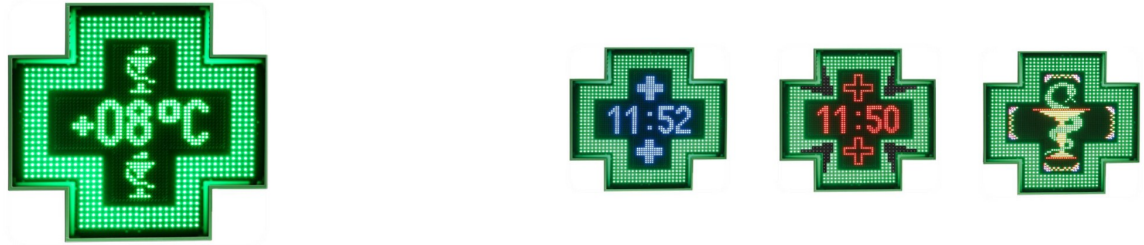

CRUZ RAMIRO VERDE | 93 X 93CM

Refª E14.1.8

Refª E14.1.8

Cruz Ramiro Verde

- » Fornecimento e Montagem de cruz
- » Leds Verdes
- » 2 faces
- » Medidas: 93 x 93cm
- » Estrutura em alumínio de cor verde, com informação, incluindo braço e Ligação por Bluetooth