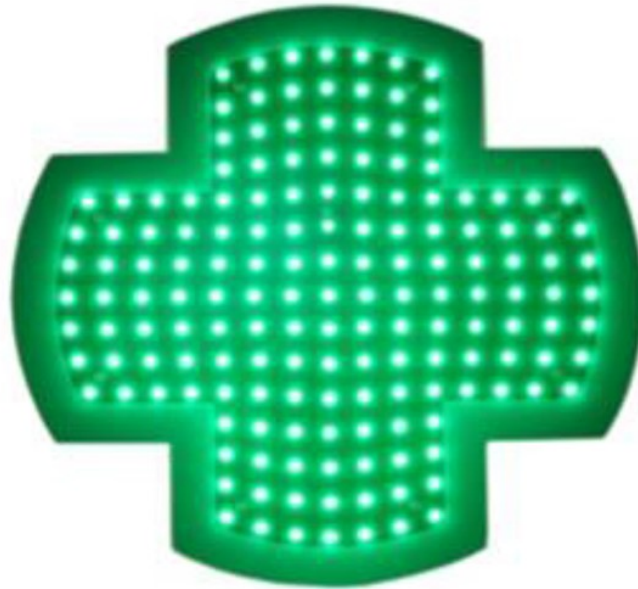

CRUZ MINIGALAXI | 30 X 30CM&NBSP;

Refª E14.1.1

Cruz Minigalaxi

- » Fornecimento e Montagem
- » leds verdes
- » 2 faces
- » Medidas: 30 x 30cm
- » Estrutura em alumínio de cor verde
- » Pré-programada com animações