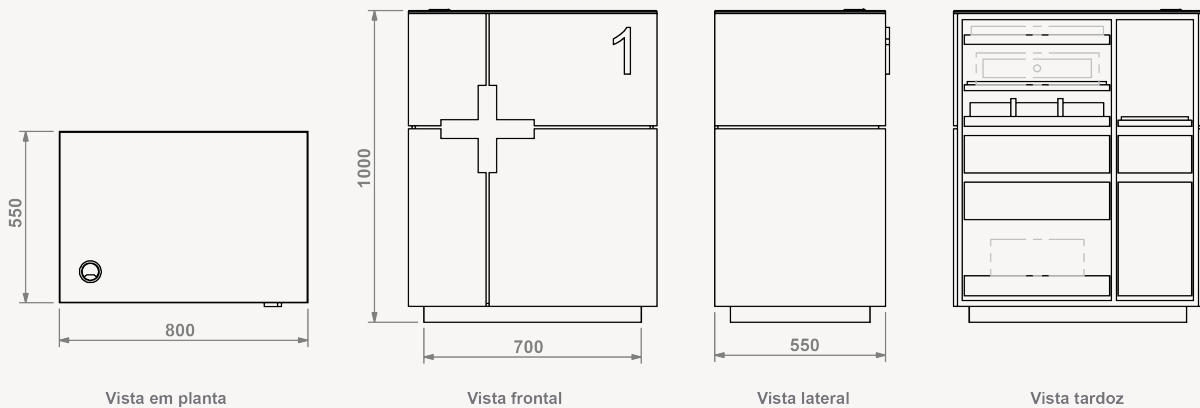

BALCÃO

Refª ON.MF.B.60

Balcão de atendimento

- » 1 posto de trabalho.
- » Interior, prateleiras e gavetas em aglomerite de 19mm, folheada a melamina (cor a definir)
- » Exterior em MDF de 19mm lacado (cor a definir)
- » Tampo em vidro temperado extra claro de 6mm lacado (cor a definir)

- » Medidas exteriores: 800x550x1000mm (LxPxA)
- » Zona de atendimento: 800 x 550mm (LxP)

Opcional:

- Iluminação LED na zona frontal, laterais e rodapé

BALCÃO

Refª ON.MF.B.60