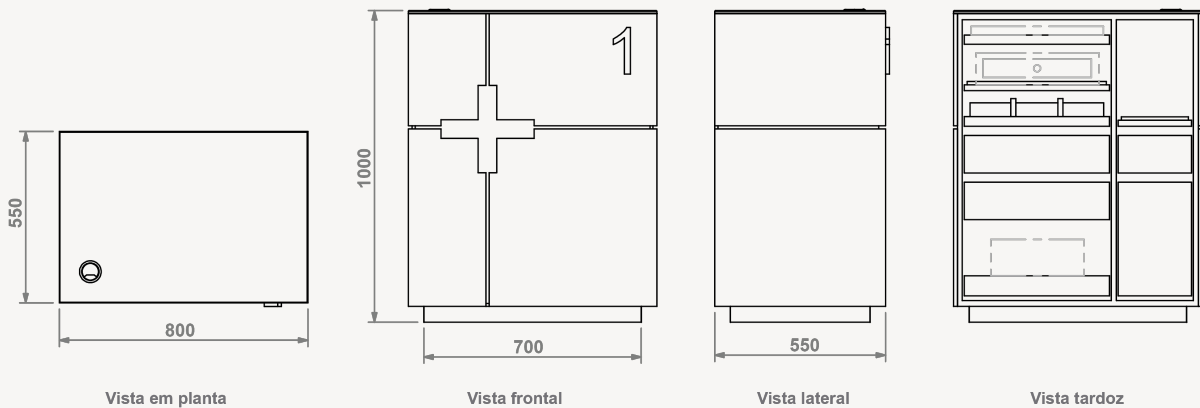

BALCÃO

Refª ON.MF.B.60

Balcão de atendimento

- » 1 posto de trabalho.
- » Interior, prateleiras e gavetas em aglomerite de 19mm, folheada a melamina (cor a definir)
- » Exterior em MDF de 19mm lacado (cor a definir)
- » Tampo em vidro temperado extra claro de 6mm lacado (cor a definir)

- » Medidas exteriores: 800x550x1000mm (LxPxA)
- » Zona de atendimento: 800 x 550mm (LxP)

Opcional:

- Iluminação LED na zona frontal, laterais e rodapé

BALCÃO

Refª ON.MF.B.60