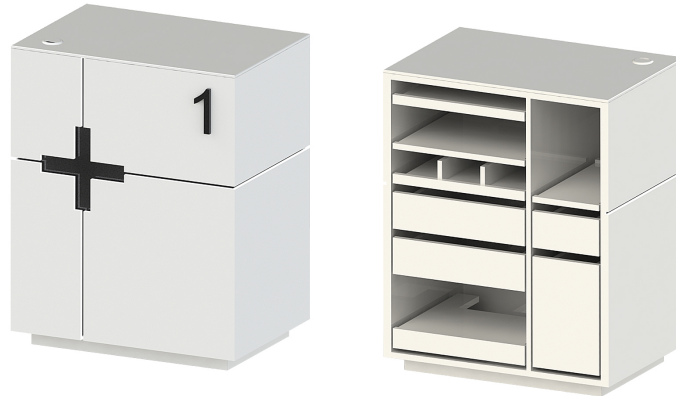

BALCÃO

Refª ON.MF.B.60

Balcão de atendimento

- » 1 posto de trabalho.
- » Interior, prateleiras e gavetas em aglomerite de 19mm, folheada a melamina (cor a definir)
- » Exterior em MDF de 19mm lacado (cor a definir)
- » Tampo em vidro temperado extra claro de 6mm lacado (cor a definir)

- » Medidas exteriores: 800x550x1000mm (LxPxA)
- » Zona de atendimento: 800 x 550mm (LxP)

Opcional:

- Iluminação LED na zona frontal, laterais e rodapé

BALCÃO

Refª ON.MF.B.60