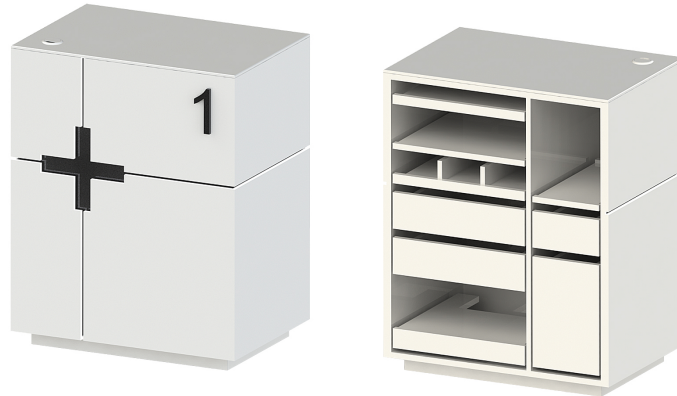

BALCÃO

Refª ON.MF.B.60

Balcão de atendimento

- » 1 posto de trabalho.
- » Interior, prateleiras e gavetas em aglomerite de 19mm, folheada a melamina (cor a definir)
- » Exterior em MDF de 19mm lacado (cor a definir)
- » Tampo em vidro temperado extra claro de 6mm lacado (cor a definir)

- » Medidas exteriores: 800x550x1000mm (LxPxA)
- » Zona de atendimento: 800 x 550mm (LxP)

Opcional:

- Iluminação LED na zona frontal, laterais e rodapé

BALCÃO

Refª ON.MF.B.60