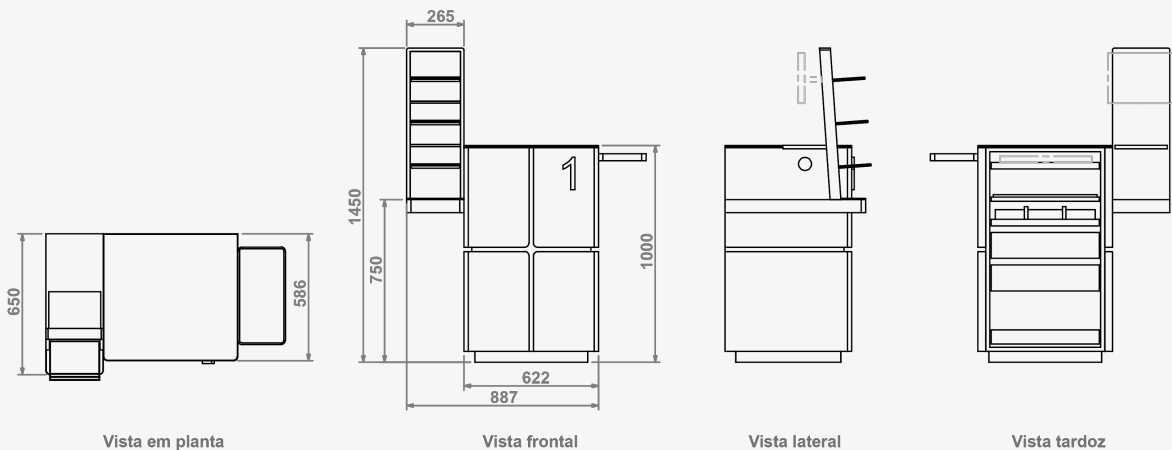

BALCÃO

Refª ON.MF.B53.1S

Vista em planta

Vista frontal

Vista lateral

Vista tardoz

Balcão de atendimento

- » 1 posto de trabalho
- » Estrutura interior em aglomerite de 19mm, folheado a melamina (cor a definir)
- » Estrutura exterior em MDF de 19mm, lacado (cor a definir)
- » Tampo em vidro temperado extra claro de 6mm lacado (cor a definir)
- » Tabuleiro lateral em MDF de 19mm folheado a madeira
- » Módulo expositor em MDF de 19mm lacado (cor a definir) ou folheado a madeira de carvalho
- » 3 prateleiras em vidro extra claro de 8mm de espessura
- » Bandeja lateral em madeira de carvalho amovível
- » Pousa malas folheado a madeira de carvalho

- » Medidas exteriores: 622-887 x 586-650 x 1450mm (LxPxA)
- » Zona de atendimento: 622x586mm (LxP)
- » Prateleiras do módulo expositor: 230x170mm

Opcional:

- » Iluminação LED, no pousa malas e rodapé do balcão