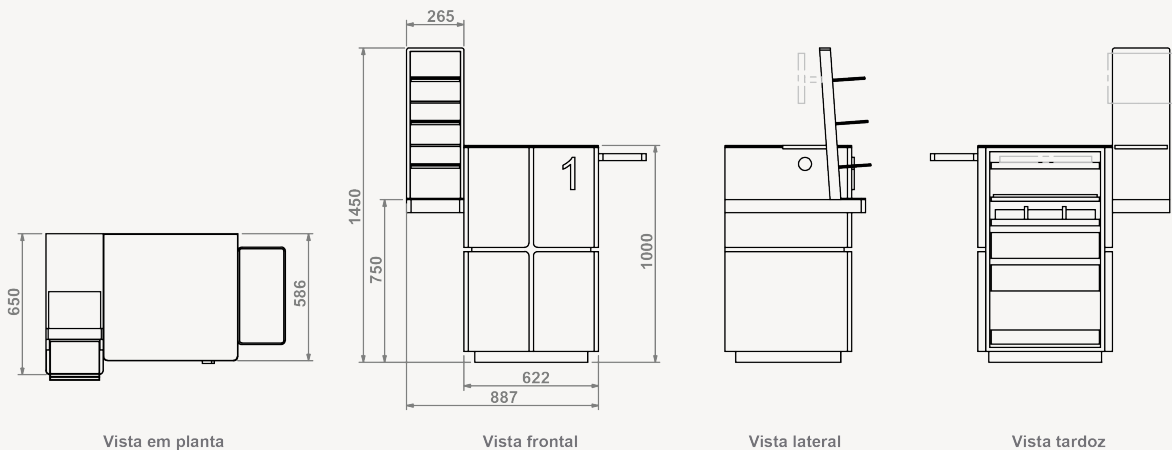

# BALCÃO

Refª ON.MF.B53.1S

Vista em planta

Vista frontal

Vista lateral

Vista tardoz

## Balcão de atendimento

- » 1 posto de trabalho
- » Estrutura interior em aglomerite de 19mm, folheado a melamina (cor a definir)
- » Estrutura exterior em MDF de 19mm, lacado (cor a definir)
- » Tampo em vidro temperado extra claro de 6mm lacado (cor a definir)
- » Tabuleiro lateral em MDF de 19mm folheado a madeira
- » Módulo expositor em MDF de 19mm lacado (cor a definir) ou folheado a madeira de carvalho
- » 3 prateleiras em vidro extra claro de 8mm de espessura
- » Bandeja lateral em madeira de carvalho amovível
- » Pousa malas folheado a madeira de carvalho

- » Medidas exteriores: 622-887 x 586-650 x 1450mm (LxPxA)
- » Zona de atendimento: 622x586mm (LxP)
- » Prateleiras do módulo expositor: 230x170mm