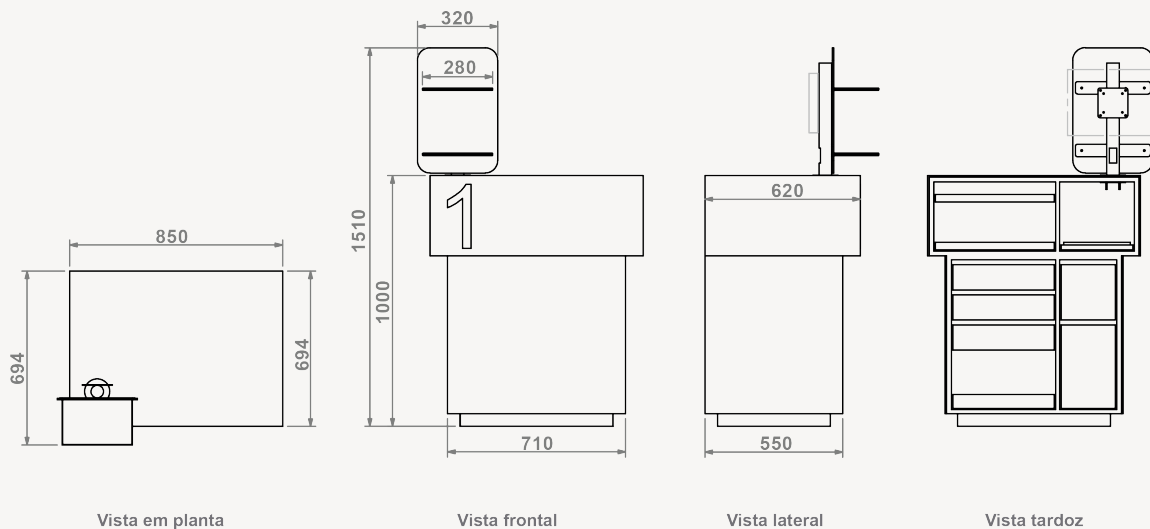

BALCÃO

Refª ON.MF.B50I.V

Vista em planta

Vista frontal

Vista lateral

Vista tardoiz

Balcão de atendimento

- » 1 posto de trabalho
- » Expositor lateral em vidro
- » Estrutura exterior e rodapé em aglomerite de 19mm, folheada a melamina (cor a definir)
- » Estrutura interior, prateleiras e gavetas em aglomerite de 19mm, folheada a melamina (cor a definir)
- » Tampo e forra exterior, em vidro temperado extra claro de 6mm lacado (cor a definir)
- » Módulo expositor em vidro temperado extra claro 6mm lacado (cor a definir)
- » 3 prateleiras em vidro extra claro de 8mm de espessura (280x170mm)

- » Medidas exteriores: 710-850x550-620x1510mm (LxPxA)
- » Zona de atendimento: 850x620mm (LxP)

Opcional:

- Iluminação Led, na zona avançada do balcão

BALCÃO

Refª ON.MF.B50I.V