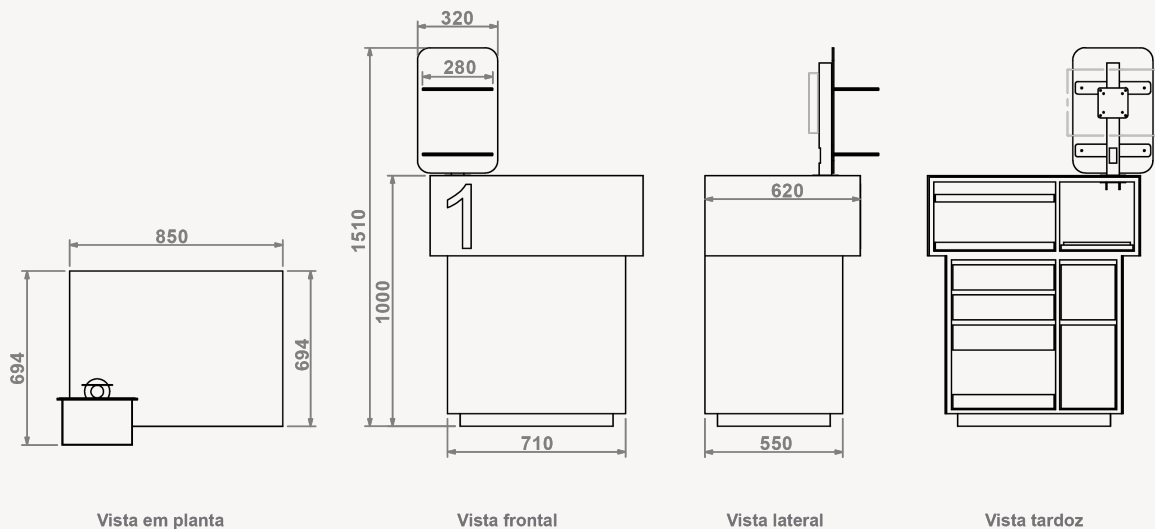

## BALCÃO

Refª ON.MF.B50I.V

### Balcão de atendimento

- » 1 posto de trabalho
- » Expositor lateral em vidro
- » Estrutura exterior e rodapé em aglomerite de 19mm, folheada a melamina (cor a definir)
- » Estrutura interior, prateleiras e gavetas em aglomerite de 19mm, folheada a melamina (cor a definir)
- » Tampo e forra exterior, em vidro temperado extra claro de 6mm lacado (cor a definir)
- » Módulo expositor em vidro temperado extra claro 6mm lacado (cor a definir)
- » 3 prateleiras em vidro extra claro de 8mm de espessura (280x170mm)

- » Medidas exteriores: 710-850x550-620x1510mm (LxPxA)
- » Zona de atendimento: 850x620mm (LxP)